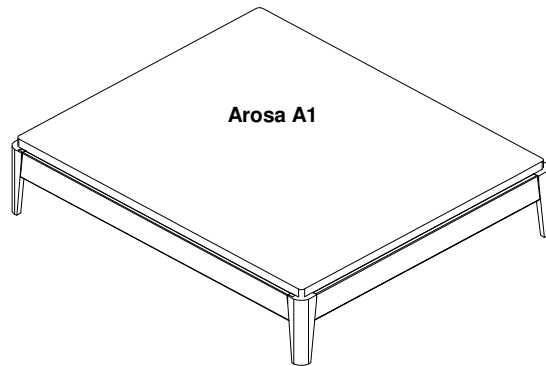

# Arosa

In Massivholz, metallfrei kompl. Zerlegbar  
Bettrahmen 3/18cm  
Bettrahmenhöhe 42 cm  
Füße konisch mit Radius 5cm  
in allen Holzarten erhältlich  
(Andere Masse möglich)

**Burkhardt**  schöner Wohnen