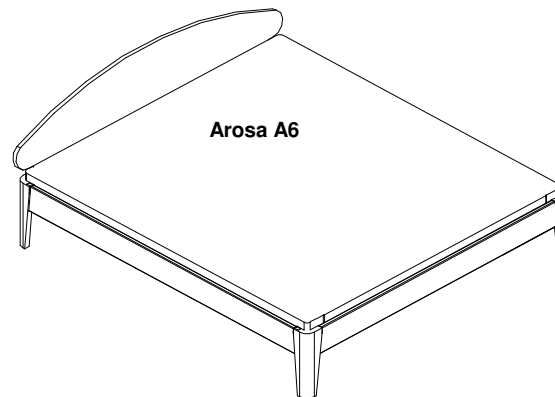

# Arosa

In Massivholz, metallfrei kompl. Zerlegbar  
Bettrahmen 3/18cm  
Bettrahmenhöhe 42 cm  
Füße konisch mit Radius 5cm  
in allen Holzarten erhältlich  
(Andere Masse möglich)

**Burkhardt**  schöner Wohnen