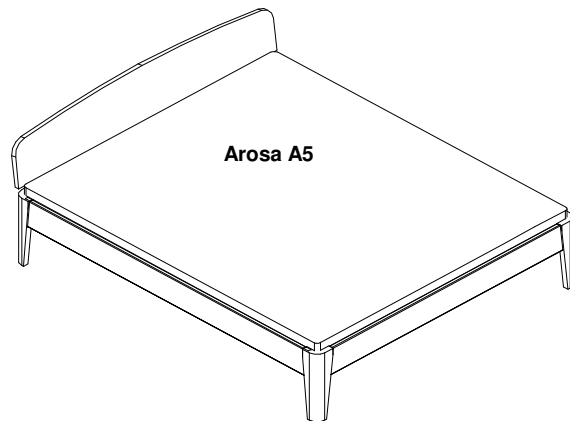

# Arosa

In Massivholz, metallfrei kompl. Zerlegbar  
Bettrahmen 3/18cm  
Bettrahmenhöhe 42 cm  
Füße konisch mit Radius 5cm  
in allen Holzarten erhältlich  
(Andere Masse möglich)

**Burkhardt**  schöner Wohnen