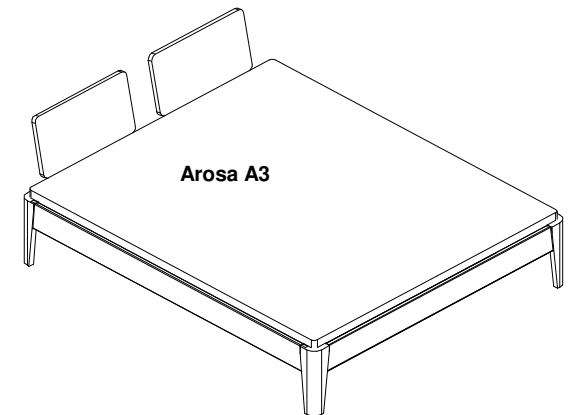

# Arosa

In Massivholz, metallfrei kompl. Zerlegbar  
Bettrahmen 3/18cm  
Bettrahmenhöhe 42 cm  
Füße konisch mit Radius 5cm  
in allen Holzarten erhältlich  
(Andere Masse möglich)

**Burkhardt**  schöner Wohnen