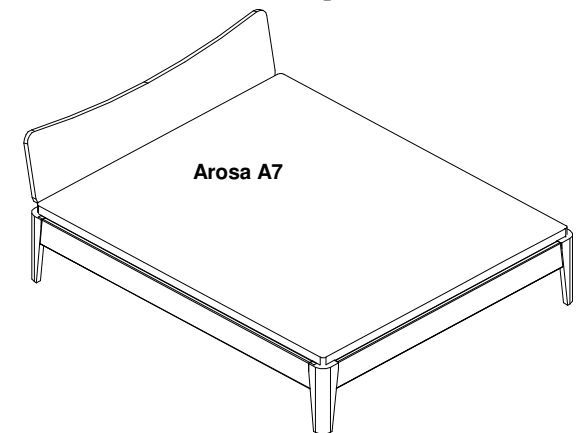

# Arosa

In Massivholz, metallfrei kompl. Zerlegbar  
Bettrahmen 3/18cm  
Bettrahmenhöhe 42 cm  
Füße konisch mit Radius 5cm  
in allen Holzarten erhältlich  
(Andere Masse möglich)

**Burkhardt**  schöner Wohnen