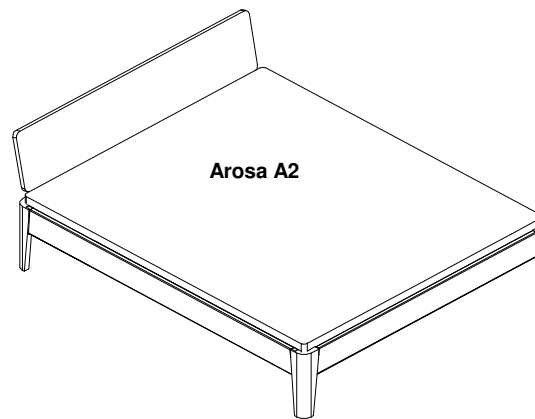

# Arosa

In Massivholz, metallfrei kompl. Zerlegbar  
Bettrahmen 3/18cm  
Bettrahmenhöhe 42 cm  
Füße konisch mit Radius 5cm  
in allen Holzarten erhältlich  
(Andere Masse möglich)

**Burkhardt**  schöner Wohnen