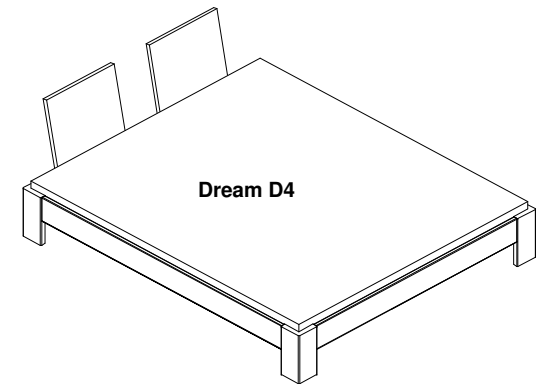

Dream

In Massivholz, metallfrei kompl. zerlegbar
Bettrahmen 2.5-3/15cm
Bettrahmehöhe 36 cm
Füsse 15/15cm
in allen Holzarten erhältlich
(Andere Masse möglich)

Burkhardt  *schöner Wohnen*

Dream D1

Dream D2

Dream D3

Dream D4

Dream D5

Dream D6

Dream D7