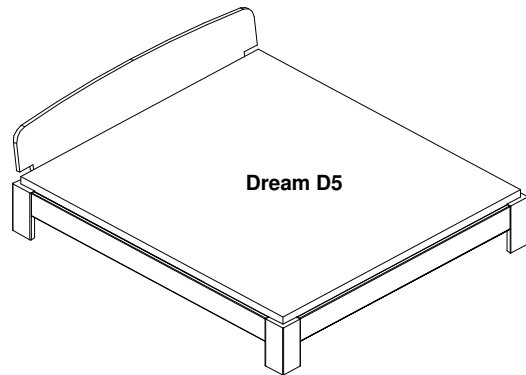

Dream

In Massivholz, metallfrei kompl. zerlegbar
Bettrahmen 2.5-3/15cm
Bettrahmehöhe 36 cm
Füsse 15/15cm
in allen Holzarten erhältlich
(Andere Masse möglich)

Burkhardt  *schöner Wohnen*

Dream D1

Dream D2

Dream D3

Dream D4

Dream D5

Dream D6

Dream D7