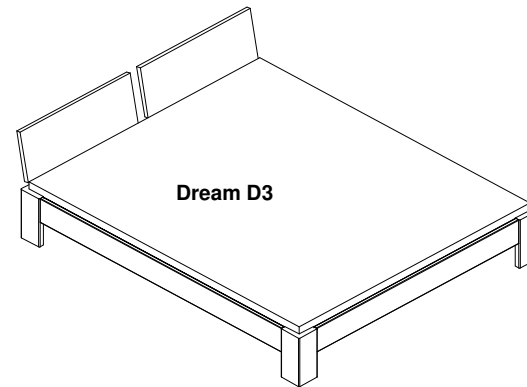

Dream

In Massivholz, metallfrei kompl. zerlegbar
Bettrahmen 2.5-3/15cm
Bettrahmehöhe 36 cm
Füsse 15/15cm
in allen Holzarten erhältlich
(Andere Masse möglich)

Burkhardt  *schöner Wohnen*

Dream D1

Dream D2

Dream D3

Dream D4

Dream D5

Dream D6

Dream D7