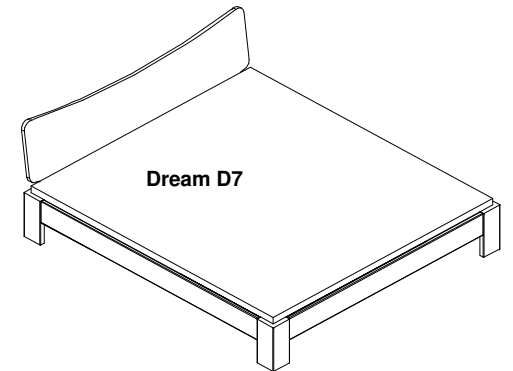

Dream

In Massivholz, metallfrei kompl. zerlegbar
Bettrahmen 2.5-3/15cm
Bettrahmehöhe 36 cm
Füsse 15/15cm
in allen Holzarten erhältlich
(Andere Masse möglich)

Burkhardt  *schöner Wohnen*

Dream D1

Dream D2

Dream D3

Dream D4

Dream D5

Dream D6

Dream D7