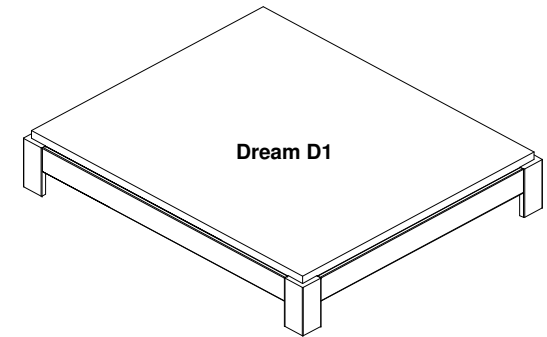

Dream

In Massivholz, metallfrei kompl. zerlegbar
Bettrahmen 2.5-3/15cm
Bettrahmehöhe 36 cm
Füsse 15/15cm
in allen Holzarten erhältlich
(Andere Masse möglich)

Burkhardt  *schöner Wohnen*

Dream D1

Dream D2

Dream D3

Dream D4

Dream D5

Dream D6

Dream D7