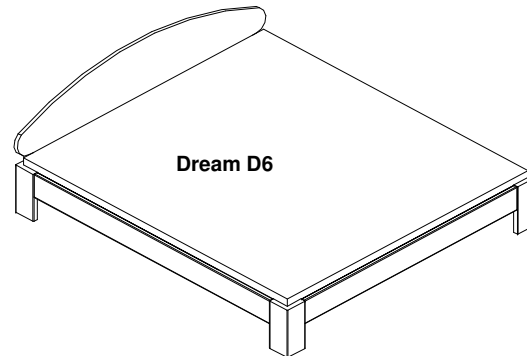

Dream

In Massivholz, metallfrei kompl. zerlegbar
Bettrahmen 2.5-3/15cm
Bettrahmehöhe 36 cm
Füsse 15/15cm
in allen Holzarten erhältlich
(Andere Masse möglich)

Burkhardt  *schöner Wohnen*

Dream D1

Dream D2

Dream D3

Dream D4

Dream D5

Dream D6

Dream D7