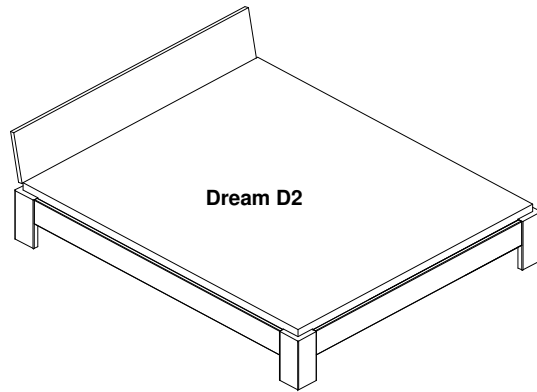

Dream

In Massivholz, metallfrei kompl. zerlegbar
Bettrahmen 2.5-3/15cm
Bettrahmehöhe 36 cm
Füsse 15/15cm
in allen Holzarten erhältlich
(Andere Masse möglich)

Burkhardt  *schöner Wohnen*

Dream D1

Dream D2

Dream D3

Dream D4

Dream D5

Dream D6

Dream D7