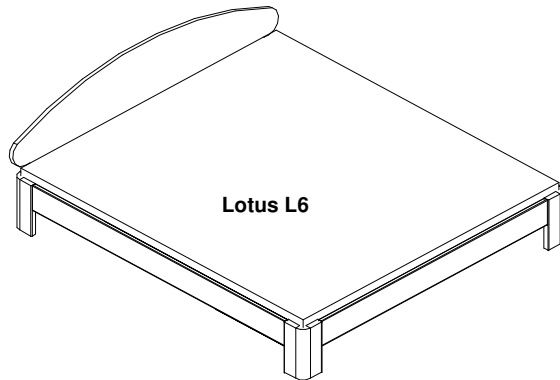

Lotus

In Massivholz, metallfrei kompl. zerlegbar
Bettrahmen 2.5-3/15cm
Bettrahmenhöhe 30 cm
Füsse 13/13/3cm Radius 5cm
in allen Holzarten erhältlich
(Andere Masse möglich)

Lotus L1

Lotus L2

Lotus L3

Lotus L5

Lotus L6

Lotus L7

Lotus L7 Segement