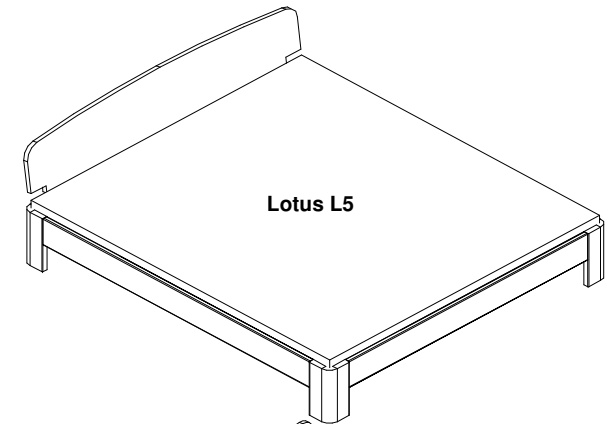

Lotus

In Massivholz, metallfrei kompl. zerlegbar
Bettrahmen 2.5-3/15cm
Bettrahmenhöhe 30 cm
Füsse 13/13/3cm Radius 5cm
in allen Holzarten erhältlich
(Andere Masse möglich)

Lotus L1

Lotus L2

Lotus L3

Lotus L5

Lotus L6

Lotus L7

Lotus L7 Segement