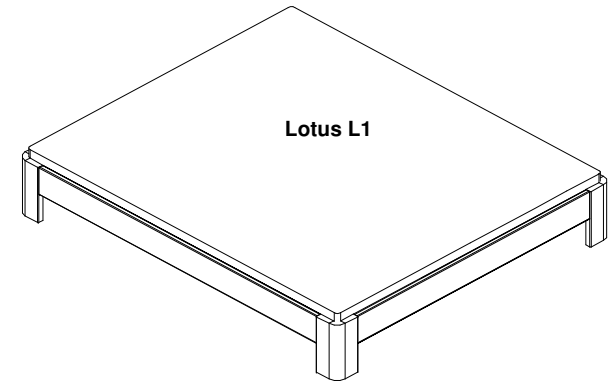

Lotus

In Massivholz, metallfrei kompl. zerlegbar
Bettrahmen 2.5-3/15cm
Bettrahmenhöhe 30 cm
Füsse 13/13/3cm Radius 5cm
in allen Holzarten erhältlich
(Andere Masse möglich)

Lotus L1

Lotus L2

Lotus L3

Lotus L5

Lotus L6

Lotus L7

Lotus L7 Segement