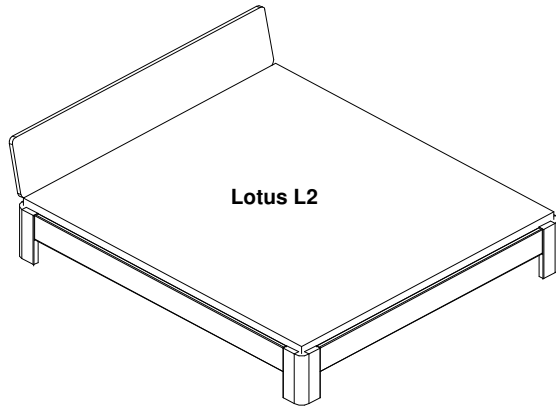

Lotus

In Massivholz, metallfrei kompl. zerlegbar
Bettrahmen 2.5-3/15cm
Bettrahmenhöhe 30 cm
Füsse 13/13/3cm Radius 5cm
in allen Holzarten erhältlich
(Andere Masse möglich)

Lotus L1

Lotus L2

Lotus L3

Lotus L5

Lotus L6

Lotus L7

Lotus L7 Segement