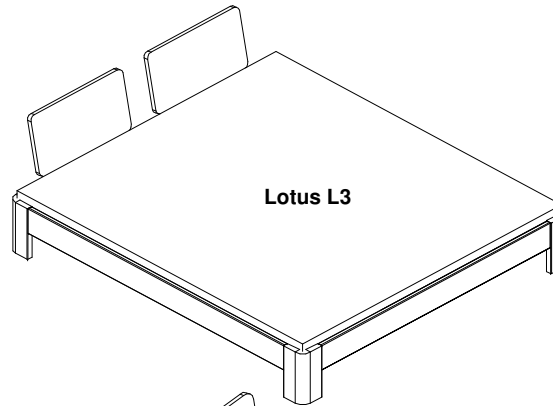

Lotus

In Massivholz, metallfrei kompl. zerlegbar
Bettrahmen 2.5-3/15cm
Bettrahmenhöhe 30 cm
Füsse 13/13/3cm Radius 5cm
in allen Holzarten erhältlich
(Andere Masse möglich)

Lotus L1

Lotus L2

Lotus L3

Lotus L5

Lotus L6

Lotus L7

Lotus L7 Segement