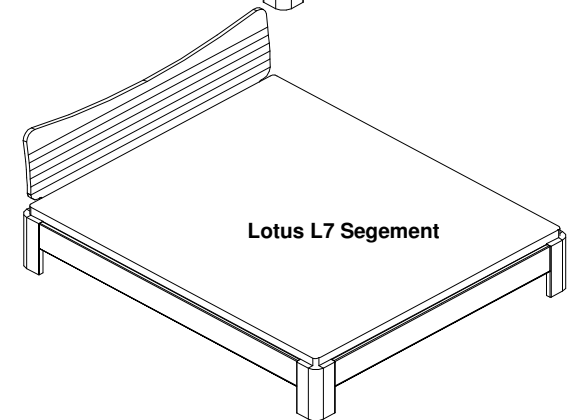

Lotus

In Massivholz, metallfrei kompl. zerlegbar
Bettrahmen 2.5-3/15cm
Bettrahmenhöhe 30 cm
Füsse 13/13/3cm Radius 5cm
in allen Holzarten erhältlich
(Andere Masse möglich)

Lotus L1

Lotus L2

Lotus L3

Lotus L5

Lotus L6

Lotus L7

Lotus L7 Segement