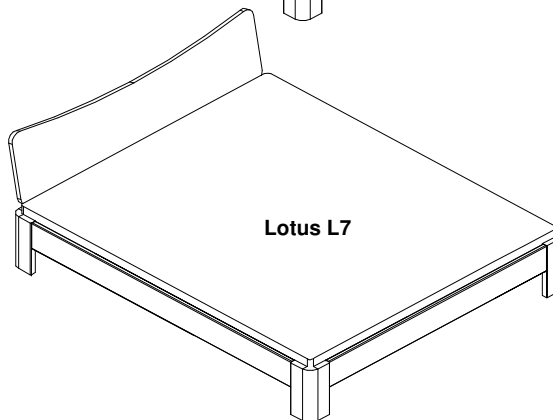

Lotus

In Massivholz, metallfrei kompl. zerlegbar
Bettrahmen 2.5-3/15cm
Bettrahmenhöhe 30 cm
Füsse 13/13/3cm Radius 5cm
in allen Holzarten erhältlich
(Andere Masse möglich)

Lotus L1

Lotus L2

Lotus L3

Lotus L5

Lotus L6

Lotus L7

Lotus L7 Segement