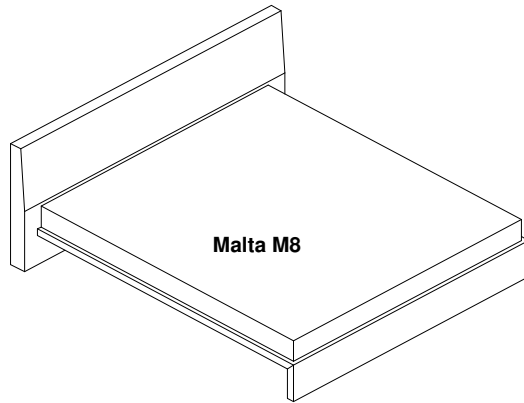

# Malta

In Massivholz, metallfrei kompl. zerlegbar  
Bettrahmendicke 5cm  
Bettrahmenhöhe 38 cm  
in allen Holzarten erhältlich  
(Andere Masse möglich)

**Burkhardt**  schöner Wohnen

**Malta M1**

**Malta M2**

**Malta M3**

**Malta M8**

**Malta M8 mit Nachttisch**

**Fuss mit Ausschnitt**

Diese Zeichnung und Modellvarianten sind Eigentum von Burkhardt, schöner Wohnen und dürfen weder kopiert noch nachgebaut werden.