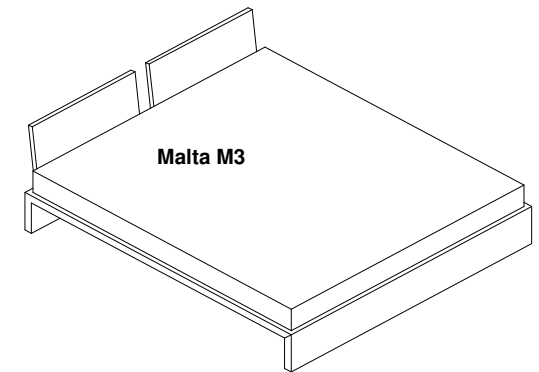

# Malta

In Massivholz, metallfrei kompl. zerlegbar  
Bettrahmendicke 5cm  
Bettrahmenhöhe 38 cm  
in allen Holzarten erhältlich  
(Andere Masse möglich)

**Burkhardt**  schöner Wohnen

**Malta M1**

**Malta M2**

**Malta M3**

**Malta M8**

**Malta M8 mit Nachttisch**

**Fuss mit Ausschnitt**

Diese Zeichnung und Modellvarianten sind Eigentum von Burkhardt, schöner Wohnen und dürfen weder kopiert noch nachgebaut werden.