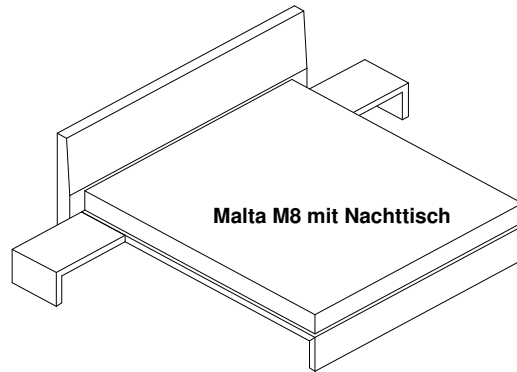

# Malta

In Massivholz, metallfrei kompl. zerlegbar  
Bettrahmendicke 5cm  
Bettrahmenhöhe 38 cm  
in allen Holzarten erhältlich  
(Andere Masse möglich)

**Burkhardt**  schöner Wohnen

**Malta M1**

**Malta M2**

**Malta M3**

**Malta M8**

**Malta M8 mit Nachttisch**

**Fuss mit Ausschnitt**

Diese Zeichnung und Modellvarianten sind Eigentum von Burkhardt, schöner Wohnen und dürfen weder kopiert noch nachgebaut werden.