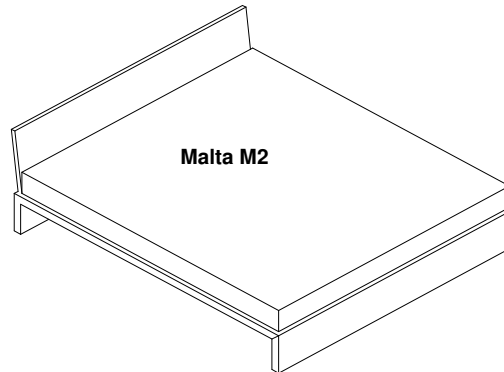

# Malta

In Massivholz, metallfrei kompl. zerlegbar  
Bettrahmendicke 5cm  
Bettrahmenhöhe 38 cm  
in allen Holzarten erhältlich  
(Andere Masse möglich)

**Burkhardt**  schöner Wohnen

**Malta M1**

**Malta M2**

**Malta M3**

**Malta M8**

**Malta M8 mit Nachttisch**

**Fuss mit Ausschnitt**

Diese Zeichnung und Modellvarianten sind Eigentum von Burkhardt, schöner Wohnen und dürfen weder kopiert noch nachgebaut werden.