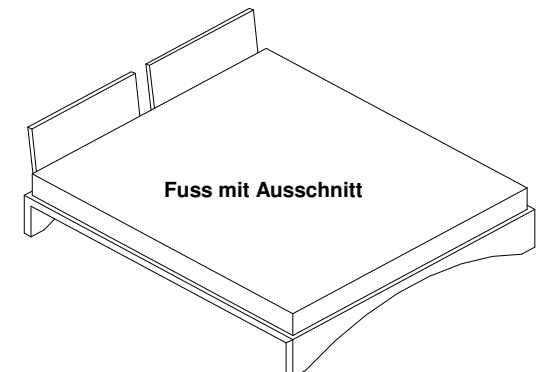

# Malta

In Massivholz, metallfrei kompl. zerlegbar  
Bettrahmendicke 5cm  
Bettrahmenhöhe 38 cm  
in allen Holzarten erhältlich  
(Andere Masse möglich)

**Burkhardt**  schöner Wohnen

**Malta M1**

**Malta M2**

**Malta M3**

**Malta M8**

**Malta M8 mit Nachttisch**

**Fuss mit Ausschnitt**

Diese Zeichnung und Modellvarianten sind Eigentum von Burkhardt, schöner Wohnen und dürfen weder kopiert noch nachgebaut werden.