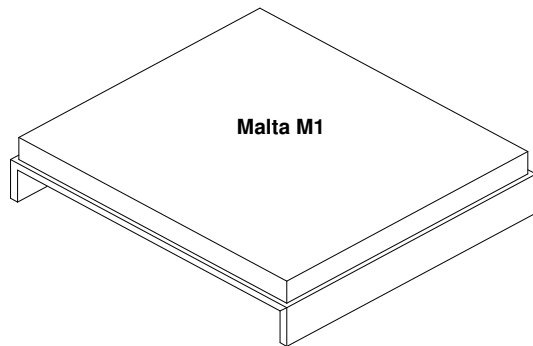

# Malta

In Massivholz, metallfrei kompl. zerlegbar  
Bettrahmendicke 5cm  
Bettrahmenhöhe 38 cm  
in allen Holzarten erhältlich  
(Andere Masse möglich)

**Burkhardt**  schöner Wohnen

**Malta M1**

**Malta M2**

**Malta M3**

**Malta M8**

**Malta M8 mit Nachttisch**

**Fuss mit Ausschnitt**

Diese Zeichnung und Modellvarianten sind Eigentum von Burkhardt, schöner Wohnen und dürfen weder kopiert noch nachgebaut werden.