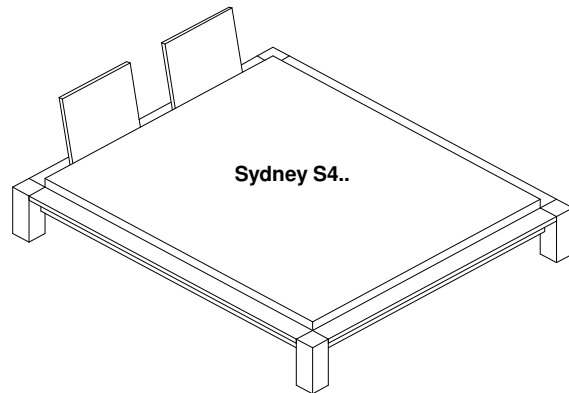

# Sydney

In Massivholz, metallfrei kompl. zerlegbar  
A = Füße und Rahmen 12/12 cm  
B = Füße und Rahmen 14/14 cm  
C = Füße und Rahmen 16/16 cm  
D = Füße und Rahmen 18/18 cm  
E = Füße und Rahmen 20/20 cm  
in allen Holzarten erhältlich  
(Andere Masse möglich)

**Burkhardt** schöner Wohnen

Sydney S1..

Sydney S2..

Sydney S3..

Sydney S4..

Sydney S8..

Sydney S9..

Diese Zeichnung und Modellvarianten sind Eigentum von Burkhardt, schöner Wohnen und dürfen weder kopiert noch nachgebaut werden.