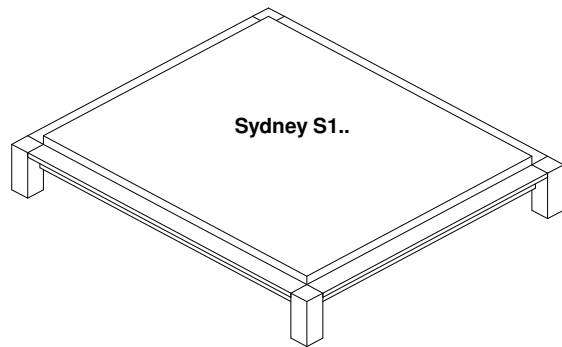

# Sydney

In Massivholz, metallfrei kompl. zerlegbar  
A = Füße und Rahmen 12/12 cm  
B = Füße und Rahmen 14/14 cm  
C = Füße und Rahmen 16/16 cm  
D = Füße und Rahmen 18/18 cm  
E = Füße und Rahmen 20/20 cm  
in allen Holzarten erhältlich  
(Andere Masse möglich)

**Burkhardt** schöner Wohnen

Sydney S1..

Sydney S2..

Sydney S3..

Sydney S4..

Sydney S8..

Sydney S9..

Diese Zeichnung und Modellvarianten sind Eigentum von Burkhardt, schöner Wohnen und dürfen weder kopiert noch nachgebaut werden.