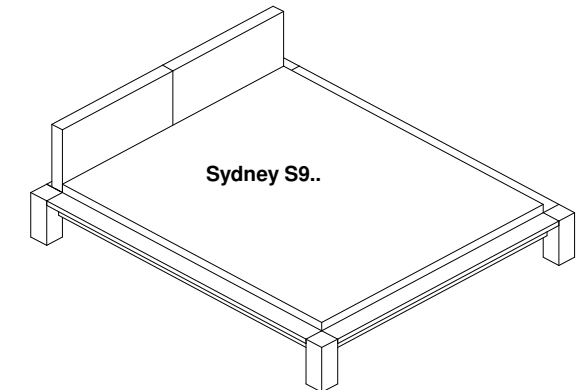

# Sydney

In Massivholz, metallfrei kompl. zerlegbar  
A = Füße und Rahmen 12/12 cm  
B = Füße und Rahmen 14/14 cm  
C = Füße und Rahmen 16/16 cm  
D = Füße und Rahmen 18/18 cm  
E = Füße und Rahmen 20/20 cm  
in allen Holzarten erhältlich  
(Andere Masse möglich)

**Burkhardt** schöner Wohnen

Sydney S1..

Sydney S2..

Sydney S3..

Sydney S4..

Sydney S8..

Sydney S9..

Diese Zeichnung und Modellvarianten sind Eigentum von Burkhardt, schöner Wohnen und dürfen weder kopiert noch nachgebaut werden.