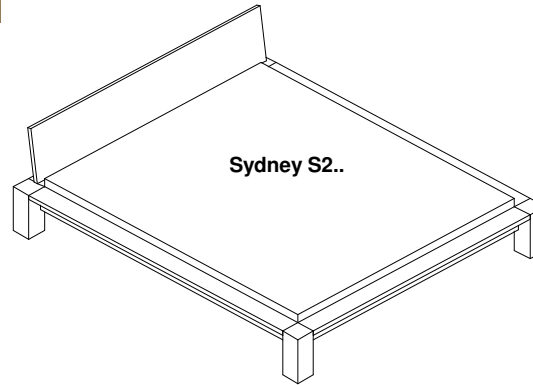

# Sydney

In Massivholz, metallfrei kompl. zerlegbar  
A = Füße und Rahmen 12/12 cm  
B = Füße und Rahmen 14/14 cm  
C = Füße und Rahmen 16/16 cm  
D = Füße und Rahmen 18/18 cm  
E = Füße und Rahmen 20/20 cm  
in allen Holzarten erhältlich  
(Andere Masse möglich)

**Burkhardt** schöner Wohnen

Sydney S1..

Sydney S2..

Sydney S3..

Sydney S4..

Sydney S8..

Sydney S9..

Diese Zeichnung und Modellvarianten sind Eigentum von Burkhardt, schöner Wohnen und dürfen weder kopiert noch nachgebaut werden.