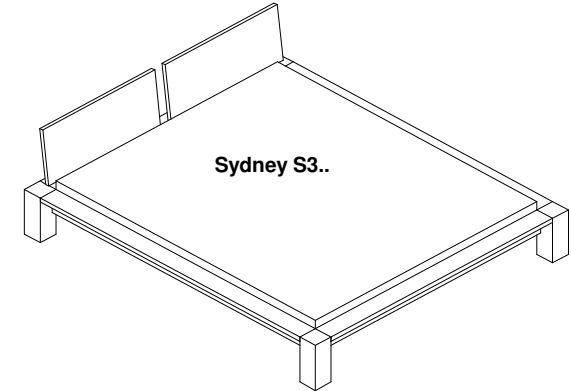

# Sydney

In Massivholz, metallfrei kompl. zerlegbar  
A = Füße und Rahmen 12/12 cm  
B = Füße und Rahmen 14/14 cm  
C = Füße und Rahmen 16/16 cm  
D = Füße und Rahmen 18/18 cm  
E = Füße und Rahmen 20/20 cm  
in allen Holzarten erhältlich  
(Andere Masse möglich)

**Burkhardt** schöner Wohnen

Sydney S1..

Sydney S2..

Sydney S3..

Sydney S4..

Sydney S8..

Sydney S9..

Diese Zeichnung und Modellvarianten sind Eigentum von Burkhardt, schöner Wohnen und dürfen weder kopiert noch nachgebaut werden.