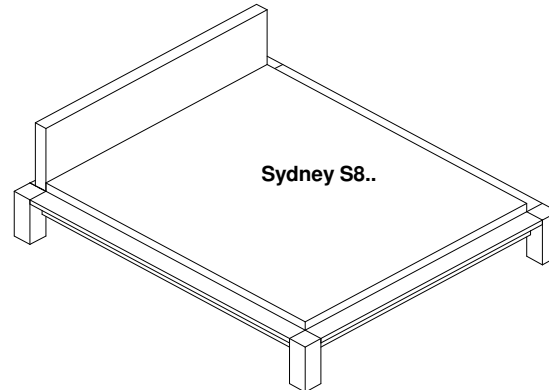

# Sydney

In Massivholz, metallfrei kompl. zerlegbar  
A = Füße und Rahmen 12/12 cm  
B = Füße und Rahmen 14/14 cm  
C = Füße und Rahmen 16/16 cm  
D = Füße und Rahmen 18/18 cm  
E = Füße und Rahmen 20/20 cm  
in allen Holzarten erhältlich  
(Andere Masse möglich)

**Burkhardt** schöner Wohnen

Sydney S1..

Sydney S2..

Sydney S3..

Sydney S4..

Sydney S8..

Sydney S9..

Diese Zeichnung und Modellvarianten sind Eigentum von Burkhardt, schöner Wohnen und dürfen weder kopiert noch nachgebaut werden.