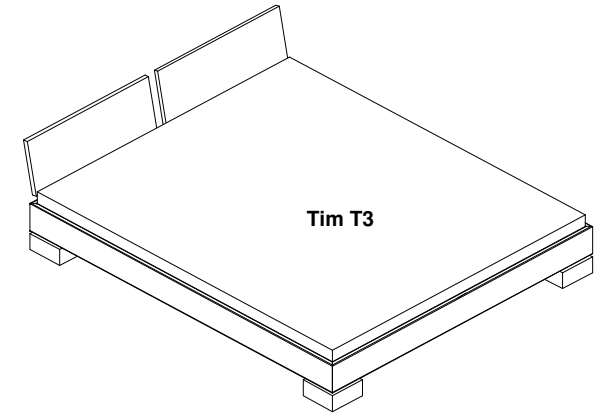

Tim

In Massivholz, metallfrei kompl. zerlegbar
Bettrahmen 3/16
Bettrahmenhöhe 28 cm
Füße abgesetzt mit Nut
in allen Holzarten erhältlich
(Andere Masse möglich)

Burkhardt schöner Wohnen

Tim T3