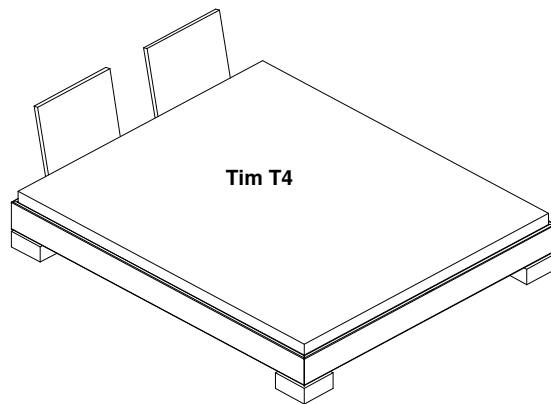

# Tim

In Massivholz, metallfrei kompl. zerlegbar  
Bettrahmen 3/16  
Bettrahmenhöhe 28 cm  
Füße abgesetzt mit Nut  
in allen Holzarten erhältlich  
(Andere Masse möglich)

**Burkhardt**  schöner Wohnen

**Tim T1**

**Tim T2**

**Tim T3**

**Tim T4**

**Tim T5**