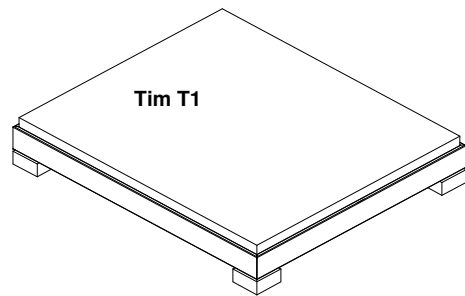

# Tim

In Massivholz, metallfrei kompl. zerlegbar  
Bettrahmen 3/16  
Bettrahmenhöhe 28 cm  
Füße abgesetzt mit Nut  
in allen Holzarten erhältlich  
(Andere Masse möglich)

**Burkhardt**  schöner Wohnen

**Tim T1**

**Tim T2**

**Tim T3**

**Tim T4**

**Tim T5**