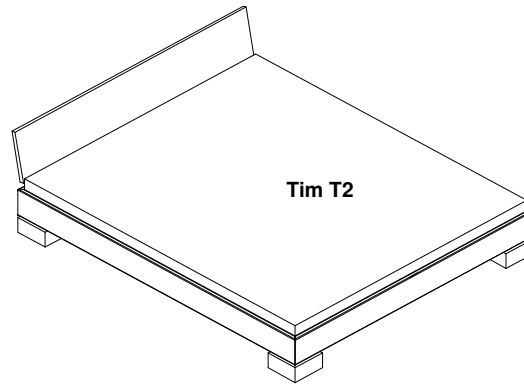

# Tim

In Massivholz, metallfrei kompl. zerlegbar  
Bettrahmen 3/16  
Bettrahmenhöhe 28 cm  
Füße abgesetzt mit Nut  
in allen Holzarten erhältlich  
(Andere Masse möglich)

**Burkhardt**  schöner Wohnen

**Tim T1**