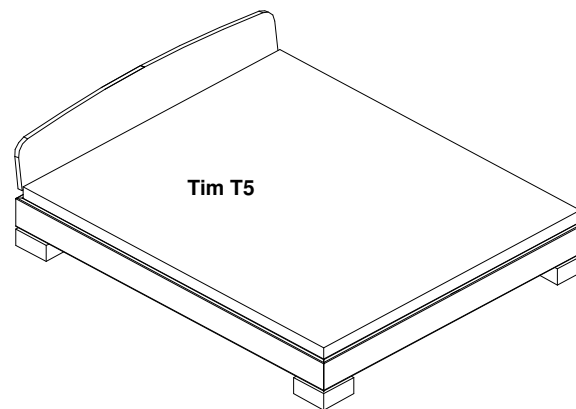

# Tim

In Massivholz, metallfrei kompl. zerlegbar  
Bettrahmen 3/16  
Bettrahmenhöhe 28 cm  
Füße abgesetzt mit Nut  
in allen Holzarten erhältlich  
(Andere Masse möglich)

**Burkhardt**  schöner Wohnen

**Tim T1**

**Tim T2**

**Tim T3**

**Tim T4**

**Tim T5**